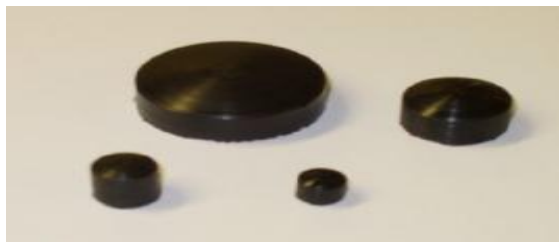

W. OLSEN & SØN A/S

Art.no.

Betegnelse / Equipment / Bezeichnung

Pris/Price/Preis
Kr. - Euro

Modeludstøder / Patternejectors / Modellausstosser

Shore A65

DMU05	Sort / Black / Schwarz	5 mm
DMU06	Sort / Black / Schwarz	6 mm
DMU07	Sort / Black / Schwarz	7 mm
DMU08	Sort / Black / Schwarz	8 mm
DMU10	Sort / Black / Schwarz	10 mm
DMU12	Sort / Black / Schwarz	12 mm
DMU14	Sort / Black / Schwarz	14 mm
DMU15	Sort / Black / Schwarz	15 mm
DMU16	Sort / Black / Schwarz	16 mm
DMU18	Sort / Black / Schwarz	18 mm
DMU20	Sort / Black / Schwarz	20 mm
DMU25	Sort / Black / Schwarz	25 mm
DMU30	Sort / Black / Schwarz	30 mm