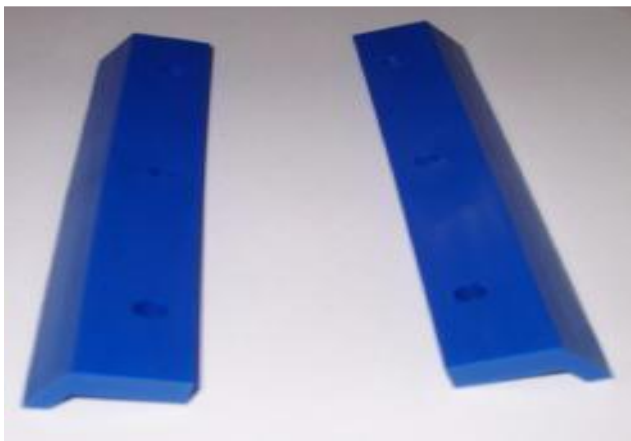

W. OLSEN & SØN A/S

Art.no.	Betegnelse / Equipment / Bezeichnung	Pris/Price/Preis Kr. - Euro
DISAMATIC® 2011/2110		
D11MSP	Skrabeliste for slidsko / Scraper strip / Abstriferleiste	120 mm.