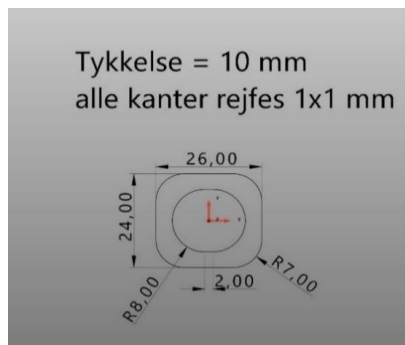

D13SK	Ophængerskrue / Hang up screw / Aufhängerschraube
-------	---

WOBØ16	Bøsning 10x24x26 m aflangt hul Ø16
--------	------------------------------------

WOBØ20	Firkantet bøsning 40x60x12 m Ø20 hul
--------	--------------------------------------